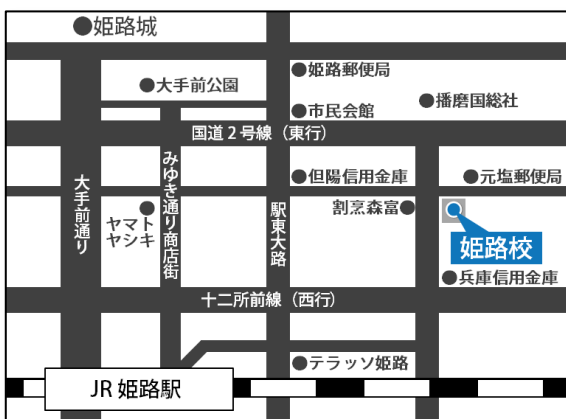

広域通信制・単位制高等学校

相生学院高等学校
姫路校

〒670-0936

兵庫県姫路市古二階町 166

TEL.079-283-5656/FAX.079-283-8686

新生入生・転編入生 随時受付中